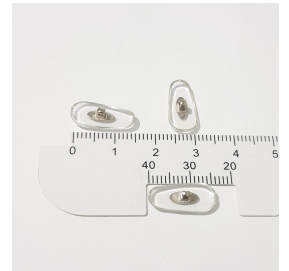

Plaqueta Silicone  
Encaixe Retangular  
10mm C/ 2 UNID  
R\$3,90

Plaqueta Silicone  
Encaixe 10mm  
Retangular C/ 5  
Pares  
R\$9,90

Plaqueta Silicone  
Parafuso com AR -  
5 Pares  
R\$13,90

Plaqueta Silicone  
Encaixe Oval C/ 20  
Pares  
R\$9,90

**Plaqueta Adesiva  
TRANSPARENTE  
(Par)  
R\$4,49**

**Plaqueta Adesiva  
PRETA (Par)  
R\$4,49**

**Plaqueta Silicone  
Oval - Encaixe  
Lateral 13mm C/ 5  
Pares  
R\$7,90**

**Plaqueta Ray Ban -  
Rosê 12mm PVC  
Paralela (PAR)  
R\$3,89**

**Plaqueta Esportiva  
Silicone 5 Pares  
R\$9,90**

**Plaqueta PVC  
tradicional 14mm  
Parafuso (ENCAIXE  
EM METAL) 05  
PARES  
R\$5,90**

**Plaqueta Metal  
Luxo 12mm (Par)  
R\$2,99**

**Plaqueta Ray Ban -  
Prata 15mm  
Siliconada Parafuso  
(PAR)  
R\$4,90**