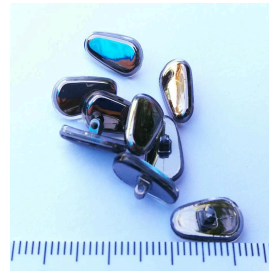

Plaqueta Silicone  
Encaixe Retangular  
10mm C/ 2 UNID  
R\$3,90

Plaqueta Silicone  
Encaixe 10mm  
Retangular C/ 5  
Pares  
R\$9,90

Plaqueta Silicone  
Parafuso com AR -  
5 Pares  
R\$13,90

Plaqueta Silicone  
Encaixe Oval C/ 20  
Pares  
R\$9,90

**Plaqueta Adesiva  
TRANSPARENTE  
(Par)  
R\$4,49**

**Plaqueta Adesiva  
PRETA (Par)  
R\$4,49**

**Plaqueta Silicone  
Oval - Encaixe  
Lateral 13mm C/ 5  
Pares  
R\$7,90**

**Plaqueta Ray Ban -  
Rosê 12mm PVC  
Paralela (PAR)  
R\$3,89**

**Plaqueta Esportiva  
Silicone 5 Pares  
R\$9,90**

**Plaqueta PVC  
tradicional 14mm  
Parafuso (ENCAIXE  
EM METAL) 05  
PARES  
R\$5,90**

**Plaqueta Metal  
Luxo 12mm (Par)  
R\$2,99**

**Plaqueta Ray Ban -  
Prata 15mm  
Siliconada Parafuso  
(PAR)  
R\$4,90**