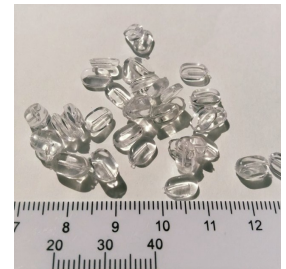

Plaqueta Silicone  
Encaixe com AR - 5  
Pares  
R\$13,90

Plaqueta Silicone  
Encaixe Canoa  
11mm - 5 Pares  
R\$4,90

Plaqueta Silicone  
Redonda C/  
Encaixe Redondo  
9mm C/ 10 Pares  
R\$12,90

Plaqueta Silicone  
Parafuso 14mm C/  
5 Pares (Edição  
Especial)  
R\$9,90

Plaqueta Silicone  
Soft Encaixe 15mm  
C/ 2 Pares  
R\$6,90

Plaqueta Ray Ban -  
Dourada 12mm  
PVC Paralela (PAR)  
R\$4,49

Plaqueta Ray Ban -  
Prata 12mm PVC  
Paralela (PAR)  
R\$4,49

Plaquetas Adesivas  
(Par)  
R\$7,90

Plaqueta Silicone  
Encaixe Retangular  
10mm C/ 2 UNID  
R\$3,90

Plaqueta Silicone  
Encaixe 10mm  
Retangular C/ 5  
Pares  
R\$9,90

Plaqueta Silicone  
Parafuso com AR -  
5 Pares  
R\$13,90

Plaqueta Silicone  
Encaixe Oval C/ 20  
Pares  
R\$9,90