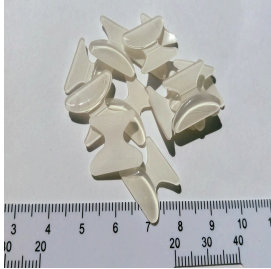

Plaqueta Silicone  
Encaixe com AR - 5  
Pares  
R\$13,90

Plaqueta Silicone  
Encaixe Canoa  
11mm - 5 Pares  
R\$4,90

Plaqueta Silicone  
Redonda C/  
Encaixe Redondo  
9mm C/ 10 Pares  
R\$12,90

Plaqueta Silicone  
Parafuso 14mm C/  
5 Pares (Edição  
Especial)  
R\$9,90

Plaqueta Silicone  
Soft Encaixe 15mm  
C/ 2 Pares  
R\$6,90

Plaqueta Ray Ban -  
Dourada 12mm  
PVC Paralela (PAR)  
R\$4,49

Plaqueta Ray Ban -  
Prata 12mm PVC  
Paralela (PAR)  
R\$4,49

Plaquetas Adesivas  
(Par)  
R\$7,90

Plaqueta Silicone  
Encaixe Retangular  
10mm C/ 2 UNID  
R\$3,90

Plaqueta Silicone  
Encaixe 10mm  
Retangular C/ 5  
Pares  
R\$9,90

Plaqueta Silicone  
Parafuso com AR -  
5 Pares  
R\$13,90

Plaqueta Silicone  
Encaixe Oval C/ 20  
Pares  
R\$9,90

**Plaqueta Adesiva  
TRANSPARENTE  
(Par)  
R\$4,49**

**Plaqueta Adesiva  
PRETA (Par)  
R\$4,49**

**Plaqueta Silicone  
Oval - Encaixe  
Lateral 13mm C/ 5  
Pares  
R\$7,90**

**Plaqueta Ray Ban -  
Rosê 12mm PVC  
Paralela (PAR)  
R\$3,89**