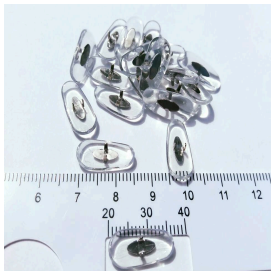

**Plaqueta Adesiva  
TRANSPARENTE  
(Par)  
R\$4,49**

**Plaqueta Adesiva  
PRETA (Par)  
R\$4,49**

**Plaqueta Silicone  
Oval - Encaixe  
Lateral 13mm C/ 5  
Pares  
R\$7,90**

**Plaqueta Ray Ban -  
Rosê 12mm PVC  
Paralela (PAR)  
R\$3,89**

**Plaqueta Esportiva  
Silicone 5 Pares  
R\$9,90**

**Plaqueta PVC  
tradicional 14mm  
Parafuso (ENCAIXE  
EM METAL) 05  
PARES  
R\$5,90**

**Plaqueta Metal  
Luxo 12mm (Par)  
R\$2,99**

**Plaqueta Ray Ban -  
Prata 15mm  
Siliconada Parafuso  
(PAR)  
R\$4,90**

**Plaqueta Ray Ban -  
Prata 15mm  
Siliconada Encaixe  
(PAR)  
R\$6,90**

**Plaqueta Ray Ban -  
Dourada 15mm  
Siliconada Encaixe  
(PAR)  
R\$6,90**

**Plaqueta Silicone  
Oval C/ Encaixe  
Oval - 11mm C/ 10  
Pares  
R\$14,90**