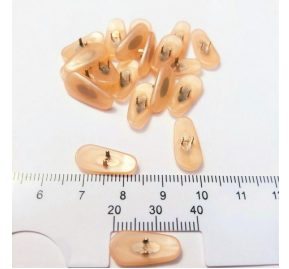

Plaqueta Silicone  
Soft Encaixe 15mm  
C/ 2 Pares  
R\$6,90

Plaqueta Ray Ban -  
Dourada 12mm  
PVC Paralela (PAR)  
R\$4,49

Plaqueta Ray Ban -  
Prata 12mm PVC  
Paralela (PAR)  
R\$4,49

Plaquetas Adesivas  
(Par)  
R\$7,90

Plaqueta Silicone  
Encaixe Retangular  
10mm C/ 2 UNID  
R\$3,90

Plaqueta Silicone  
Encaixe 10mm  
Retangular C/ 5  
Pares  
R\$9,90

Plaqueta Silicone  
Parafuso com AR -  
5 Pares  
R\$13,90

Plaqueta Silicone  
Encaixe Oval C/ 20  
Pares  
R\$9,90

**Plaqueta Adesiva  
TRANSPARENTE  
(Par)  
R\$4,49**

**Plaqueta Adesiva  
PRETA (Par)  
R\$4,49**

**Plaqueta Silicone  
Oval - Encaixe  
Lateral 13mm C/ 5  
Pares  
R\$7,90**

**Plaqueta Ray Ban -  
Rosê 12mm PVC  
Paralela (PAR)  
R\$3,89**

**Plaqueta Esportiva  
Silicone 5 Pares  
R\$9,90**

**Plaqueta PVC  
tradicional 14mm  
Parafuso (ENCAIXE  
EM METAL) 05  
PARES  
R\$5,90**

**Plaqueta Metal  
Luxo 12mm (Par)  
R\$2,99**

**Plaqueta Ray Ban -  
Prata 15mm  
Siliconada Parafuso  
(PAR)  
R\$4,90**