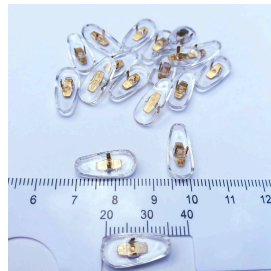

**Plaqueta Adesiva  
TRANSPARENTE  
(Par)  
R\$4,49**

**Plaqueta Adesiva  
PRETA (Par)  
R\$4,49**

**Plaqueta Silicone  
Oval - Encaixe  
Lateral 13mm C/ 5  
Pares  
R\$7,90**

**Plaqueta Ray Ban -  
Rosê 12mm PVC  
Paralela (PAR)  
R\$3,89**

**Plaqueta Esportiva  
Silicone 5 Pares  
R\$9,90**

**Plaqueta PVC  
tradicional 14mm  
Parafuso (ENCAIXE  
EM METAL) 05  
PARES  
R\$5,90**

**Plaqueta Metal  
Luxo 12mm (Par)  
R\$2,99**

**Plaqueta Ray Ban -  
Prata 15mm  
Siliconada Parafuso  
(PAR)  
R\$4,90**

**Plaqueta Ray Ban -  
Prata 15mm  
Siliconada Encaixe  
(PAR)  
R\$6,90**

**Plaqueta Ray Ban -  
Dourada 15mm  
Siliconada Encaixe  
(PAR)  
R\$6,90**

**Plaqueta Silicone  
Oval C/ Encaixe  
Oval - 11mm C/ 10  
Pares  
R\$14,90**