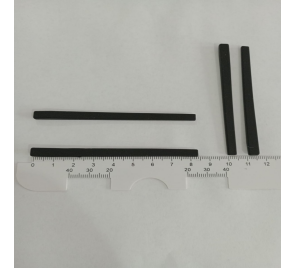

Ponteira P/
Armação Esportiva
(5 Pares)
"Tracinhos"
R\$14,90

Ponteira P/ Haste
Fina Marrom C/ 5
Pares
R\$4,90

Ponteira P/ Haste
Fina Preto C/ 5
Pares
R\$4,90

Ponteirão
Emborrachado
Tradicional P/
Armação Esportiva
| 5 Pares PRETO
R\$19,90

Ponteira P/ Haste
Fina Transparente
C/ 2 Pares
R\$4,90

Ponteirão P/ Haste
Fina - C/ 5 Pares
(12cm)
R\$13,90

Ponteira Grossa P/
Armação Esportiva
(5 Pares) - 60mm
R\$14,90

Ponteira Grossa P/
Armação Esportiva
65mm -
TRADICIONAL (5
Pares) VINHO
R\$14,90

Ponteira Grossa P/
Armação Esportiva
65mm -
TRADICIONAL (5

Ponteira Grossa P/
Armação Esportiva
Vazada 60mm - (5
Pares) PRETO

Ponteira Grossa P/
Armação Esportiva
Vazada 60mm - (5
Pares) MARROM

acessórios óticos