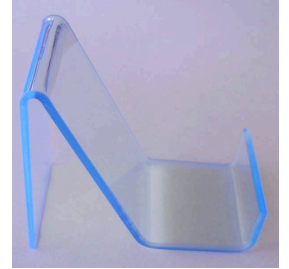

Porta Receitas
9x12cm
R\$1,29

Estojo P/ Óculos
Receituário em
Tecido Preto c/
Zíper
R\$4,49

Flanela Microfibra
Colorida 14X13cm -
Pacote C/ 100 UNID
R\$43,90

Milímetro - Régua
de Medidas
R\$1,99

Porta Óculos de
Metal P/ Painel
R\$4,99

Plaqueta
Anatômica
Parafuso SILICONE -
2 Unid
R\$6,90

Estojo para Óculos
Solar 12 Unid
R\$19,90

Fio de Solda para
óculos (1 metro)
R\$8,90

Lupa de Mesa C/
Pinças em Metal
R\$66,90

Flanela Poliéster
VÁRIAS CORES
14x9.5cm - Pacote
C/ 100 Unid
R\$29,90

Flanela Microfibrã
14X13,5cm -
Pacote C/ 100 UNID
R\$43,90

Flanela Microfibrã
EDIÇÃO ESPECIAL
14,5x14,5CM -
Pacote C/ 100 UNID
R\$47,90

Expositor Simples
R\$3,99

Estojo para Óculos
Solar em Tecido C/
Zíper
R\$4,99

Porta Serviços com
Zíper em Tecido
R\$3,99

Flanela mágica
15x15cm - Pacote
com 1 Unidade
R\$3,99

Flanela Microfibrã
Colorida Edição
Especial -
14,5x15cm Pacote
C/ 100 Unid
R\$49,90

Estojo retrátil 5
lugares
R\$89,90