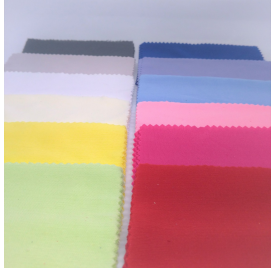

Plaqueta
Anatômica
Parafuso SILICONE -
2 Unid
R\$6,90

Estojo para Óculos
Solar 12 Unid
R\$19,90

Fio de Solda para
óculos (1 metro)
R\$8,90

Lupa de Mesa C/
Pinças em Metal
R\$66,90

Flanela Poliéster
VÁRIAS CORES
14x9.5cm - Pacote
C/ 100 Unid
R\$29,90