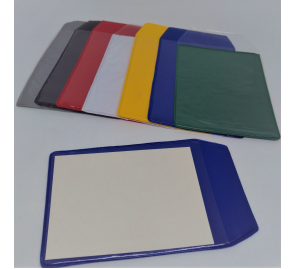

Flanela Poliéster
13X13cm - Pacote
C/ 100 UNID
R\$30,90

Pinça reta 13cm
R\$9,90

Lima Pequena
R\$9,90

Suporte ABS para
Óculos Rosa
R\$3,99

Suporte ABS para
Óculos Prata
R\$3,99

Expositor Pedestal
4 Lugares em
Acrílico Verde
R\$14,49

Porta Receitas
9x12cm
R\$1,29

Estojo P/ Óculos
Receituário em
Tecido Preto c/
Zíper
R\$4,49

Flanela Microfibra
Colorida 14X13cm -
Pacote C/ 100 UNID
R\$43,90

Milímetro - Régua
de Medidas
R\$1,99

Porta Óculos de
Metal P/ Painel
R\$4,99