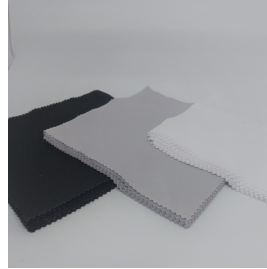

Porta Receitas
9x12cm
R\$1,29

Estojo P/ Óculos
Receituário em
Tecido Preto c/
Zíper
R\$4,49

Flanela Microfibra
Colorida 14X13cm -
Pacote C/ 100 UNID
R\$43,90

Milímetro - Régua
de Medidas
R\$1,99

Porta Óculos de
Metal P/ Painel
R\$4,99

Plaqueta
Anatômica
Parafuso SILICONE -
2 Unid
R\$6,90

Estojo para Óculos
Solar 12 Unid
R\$19,90

Fio de Solda para
óculos (1 metro)
R\$8,90

Lupa de Mesa C/
Pinças em Metal
R\$66,90

Flanela Poliéster
VÁRIAS CORES
14x9.5cm - Pacote
C/ 100 Unid
R\$29,90

Flanela Microfibrã
14X13,5cm -
Pacote C/ 100 UNID
R\$43,90

Flanela Microfibrã
EDIÇÃO ESPECIAL
14,5x14,5CM -
Pacote C/ 100 UNID
R\$47,90

Expositor Simples
R\$3,99

Estojo para Óculos
Solar em Tecido C/
Zíper
R\$4,99