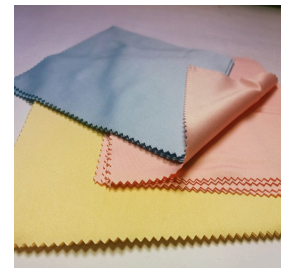

Flanela mágica
15x15cm - Pacote
com 1 Unidade
R\$3,99

Flanela Microfibrã
Colorida Edição
Especial -
14,5x15cm Pacote
C/ 100 Unid
R\$49,90

Estojo retrátil 5
lugares
R\$89,90

Estojo Retrátil 4
Lugares
R\$86,90

Flanela Microfibrã
Colorida -
14x14,5cm Pacote
C/ 100 Unid
R\$47,90

PINÇA EXTRAIR
PLAQUETAS
R\$32,90

Flanela Microfibrã
Colorida -
14x9,5cm Pacote
C/ 100 Unid
R\$40,90

PrataFlux 100gr
R\$30,90

Chave de Boca
Sextavada 1.4mm
R\$15,90