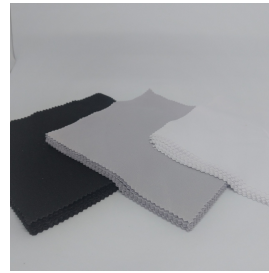

Estojo P/ Óculos
Receituário em
Tecido Preto c/
Zíper
R\$4,49

Flanela Microfibra
Colorida
14X13,5cm -
Pacote C/ 100 UNID
R\$43,90

Milimetro - Régua
de Medidas
R\$1,99

Porta Óculos de
Metal P/ Painel
R\$4,99

Plaqueta
Anatômica
Parafuso SILICONE -
2 Unid
R\$6,90

Estojo para Óculos
Solar 12 Unid
R\$19,90

Fio de Solda para
óculos (1 metro)
R\$8,90

Lupa de Mesa C/
Pinças em Metal
R\$66,90

Flanela Poliéster
VÁRIAS CORES
14x9.5cm - Pacote
C/ 100 Unid
R\$29,90

Flanela Microfibrã
14X13,5cm -
Pacote C/ 100 UNID
R\$43,90

Flanela Microfibrã
EDIÇÃO ESPECIAL
14,5x14,5CM -
Pacote C/ 100 UNID
R\$47,90

Expositor Simples
R\$3,99

Porta Serviços com
Zíper em Tecido
R\$3,99