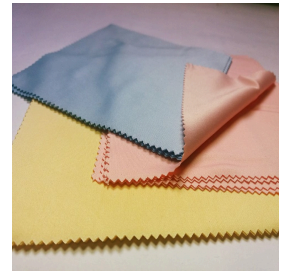

Plaqueta
Anatômica
Parafuso SILICONE -
2 Unid
R\$6,90

Estojo para Óculos
Solar 12 Unid
R\$19,90

Fio de Solda para
óculos (1 metro)
R\$8,90

Lupa de Mesa C/
Pinças em Metal
R\$66,90

Flanela Poliéster
VÁRIAS CORES
14x9.5cm - Pacote
C/ 100 Unid
R\$29,90

Flanela Microfibrã
14X13,5cm -
Pacote C/ 100 UNID
R\$43,90

Flanela Microfibrã
EDIÇÃO ESPECIAL
14,5x14,5CM -
Pacote C/ 100 UNID
R\$47,90

Expositor Simples
R\$3,99

Estojo para Óculos
Solar em Tecido C/
Zíper
R\$4,99

Porta Serviços com
Zíper em Tecido
R\$3,99

Flanela mágica
15x15cm - Pacote
com 1 Unidade
R\$3,99

Flanela Microfibrã
Colorida Edição
Especial -
14,5x15cm Pacote
C/ 100 Unid
R\$49,90

Estojo retrátil 5
lugares
R\$89,90