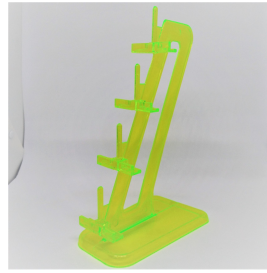

Pinça reta 13cm
INOX
R\$14,90

Lima Pequena
R\$10,90

Suporte ABS para
Óculos Rosa
R\$3,99

Suporte ABS para
Óculos Prata
R\$3,99

Expositor Pedestal
4 Lugares em
Acrílico Verde
R\$14,49

Porta Receitas
9x12cm
R\$1,29

Estojo P/ Óculos
Receituário em
Tecido Preto c/
Zíper
R\$4,49

Flanela Microfibra
Colorida
14X13,5cm -
Pacote C/ 100 UNID
R\$43,90

Milimetro - Régua
de Medidas
R\$1,99

Porta Óculos de
Metal P/ Painel
R\$4,99

Plaqueta
Anatômica
Parafuso SILICONE -
2 Unid
R\$6,90

Estojo para Óculos
Solar 12 Unid
R\$19,90

Fio de Solda para
óculos (1 metro)
R\$8,90

Lupa de Mesa C/
Pinças em Metal
R\$66,90

Flanela Poliéster
VÁRIAS CORES
14x9.5cm - Pacote
C/ 100 Unid
R\$29,90