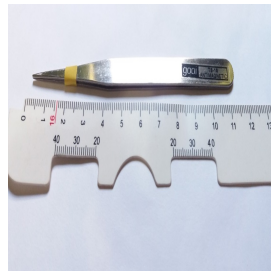

Plaqueta
Anatômica Silicone
Encaixe - 2 Unid
R\$6,90

Pinça Magnética (Anti Corrosão)
R\$14,90

Estojo para Óculos
Receituário
R\$2,69

Suporte ABS de
Óculos Black Piano
R\$3,99

Estojo P/ Óculos
Receituário em
Tecido C/ Zíper -
COLORIDOS COM
ESTAMPA
R\$3,99