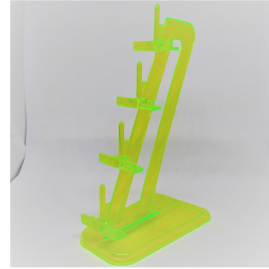

Flanela Poliéster
13X13cm - Pacote
C/ 100 UNID
R\$30,90

Pinça reta 13cm
R\$9,90

Lima Pequena
R\$9,90

Suporte ABS para
Óculos Rosa
R\$3,99

Suporte ABS para
Óculos Prata
R\$3,99

Expositor Pedestal
4 Lugares em
Acrílico Verde
R\$14,49

Porta Receitas
9x12cm
R\$1,29

Estojo P/ Óculos
Receituário em
Tecido Preto c/
Zíper
R\$4,49

Flanela Microfibra
Colorida 14X13cm -
Pacote C/ 100 UNID
R\$43,90

Milímetro - Régua
de Medidas
R\$1,99

Porta Óculos de
Metal P/ Painel
R\$4,99

Plaqueta
Anatômica
Parafuso SILICONE -
2 Unid
R\$6,90

Estojo para Óculos
Solar 12 Unid
R\$19,90

Fio de Solda para
óculos (1 metro)
R\$8,90

Lupa de Mesa C/
Pinças em Metal
R\$66,90

Flanela Poliéster
VÁRIAS CORES
14x9.5cm - Pacote
C/ 100 Unid
R\$29,90