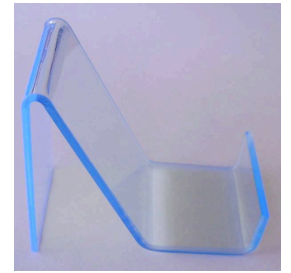

Lupa de Mesa C/
Pinças em Metal
R$66,90

Expositor Simples
R$3,99