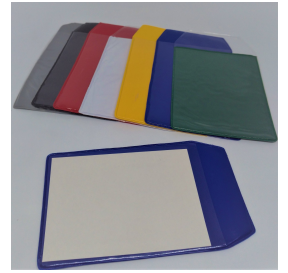

Estojo Óculos Solar
Tecido Duro c/
zíper - Cores
R\$4,79

Pinça Pressão Reta
14,5cm
R\$13,90

Porta Óculos em
Acrílico P/ Painel
R\$3,39

Livro Registro de
Receitas P/ Ótica
100 Folhas
R\$69,90

Flanela Poliéster
13X13cm - Pacote
C/ 100 UNID
R\$30,90

Pinça reta 13cm
INOX
R\$14,90

Lima Pequena
R\$10,90

Suporte ABS para
Óculos Rosa
R\$3,99

Suporte ABS para
Óculos Prata
R\$3,99

Expositor Pedestal
4 Lugares em
Acrílico Verde
R\$14,49

Porta Receitas
9x12cm
R\$1,29

Estojo P/ Óculos
Receituário em
Tecido Preto c/
Zíper
R\$4,49

Flanela Microfibra
Colorida
14X13,5cm -
Pacote C/ 100 UNID
R\$43,90

Milimetro - Régua
de Medidas
R\$1,99

Porta Óculos de
Metal P/ Painel
R\$4,99