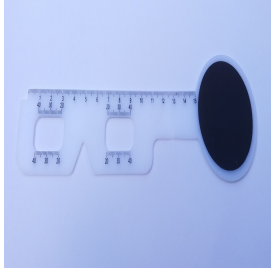

Porta Serviços com
Zíper em Tecido
R\$3,99

Flanela mágica
15x15cm - Pacote
com 1 Unidade
R\$3,99

Flanela Microfibrã
Colorida Edição
Especial -
14,5x15cm Pacote
C/ 100 Unid
R\$49,90

Estojo retrátil 5
lugares
R\$89,90

Estojo de montar -
NOVIDADE
R\$2,89

Estojo Retrátil 4
Lugares Preto
R\$86,90

Chave de Boca
Sextavada 1.4mm
R\$15,90

Oclusor
Oftalmológico em
Acrílico
R\$12,90

Chave de Boca
Estrela
R\$10,90

Livro Registro de
Receitas P/ Ótica
200 Folhas
R\$99,90