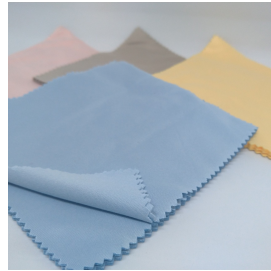

Estojo P/ Óculos
Receituário em
Tecido Preto c/
Zíper
R\$4,49

Flanela Microfibra
Colorida
14X13,5cm -
Pacote C/ 100 UNID
R\$43,90

Milimetro - Régua
de Medidas
R\$1,99

Porta Óculos de
Metal P/ Painel
R\$4,99