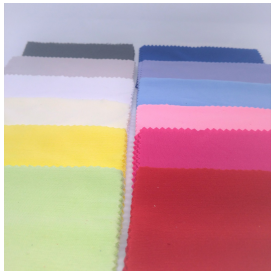

Plaqueta
Anatômica
Parafuso SILICONE -
2 Unid
R\$6,90

Estojo para Óculos
Solar 12 Unid
R\$19,90

Fio de Solda para
óculos (1 metro)
R\$8,90

Lupa de Mesa C/
Pinças em Metal
R\$66,90

Flanela Poliéster
VÁRIAS CORES
14x9.5cm - Pacote
C/ 100 Unid
R\$29,90