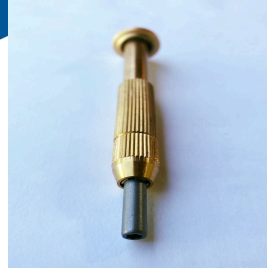

Pinça reta 13cm
R\$9,90

Lima Pequena
R\$9,90

Milimetro - Régua
de Medidas
R\$1,99

Fio de Solda para
óculos (1 metro)
R\$8,90

Lupa de Mesa C/
Pinças em Metal
R\$66,90

Chave de Boca
Sextavada 1.4mm
R\$15,90

Oclusor
Oftalmológico em
Acrílico
R\$12,90