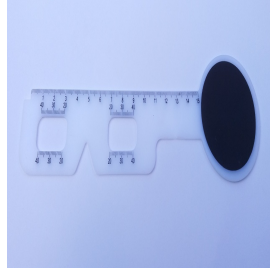

Pinça reta 13cm
R\$9,90

Lima Pequena
R\$9,90

Milimetro - Régua
de Medidas
R\$1,99

Fio de Solda para
óculos (1 metro)
R\$8,90

Lupa de Mesa C/
Pinças em Metal
R\$66,90

Chave de Boca
Sextavada 1.4mm
R\$15,90

Oclusor
Oftalmológico em
Acrílico
R\$12,90