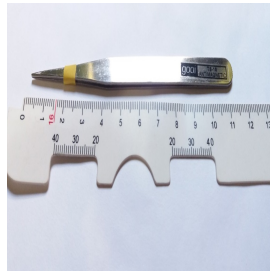

CHAVE EXTRAIR
NYLON
R\$14,90

Chaveiro
Fenda/Philips
R\$3,90

Chave de Fenda
R\$15,90

Chave Philips
R\$15,90

Pinça Reta 16cm
R\$11,90

Pinça Magnética (Anti Corrosão)
R\$14,90

Pinça Pressão Reta
14,5cm
R\$13,90

Pinça reta 13cm
R\$9,90

Lima Pequena
R\$9,90

Milimetro - Régua
de Medidas
R\$1,99

Fio de Solda para
óculos (1 metro)
R\$8,90

Lupa de Mesa C/
Pinças em Metal
R\$66,90

Chave de Boca
Sextavada 1.4mm
R\$15,90

Oclusor
Oftalmológico em
Acrílico
R\$12,90