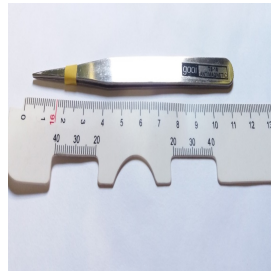

CHAVE EXTRAIR
NYLON
R\$14,90

Chaveiro
Fenda/Philips
R\$3,90

Chave de Fenda
R\$15,90

Chave Philips
R\$15,90

Pinça Reta 16cm
R\$13,90

Pinça Magnética (Anti Corrosão)
R\$14,90

Pinça para lente de contato
R\$7,90

Pinça Pressão Reta
14,5cm
R\$13,90

Pinça reta 13cm
INOX
R\$14,90

Lima Pequena
R\$10,90

Milimetro - Régua
de Medidas
R\$1,99

Fio de Solda para
óculos (1 metro)
R\$8,90

Lupa de Mesa C/
Pinças em Metal
R\$66,90