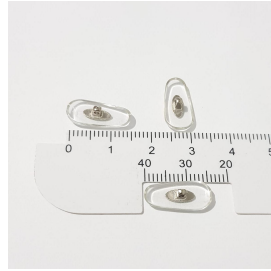

KIT RELOJOEIRO 16
PÇS
R\$88,90

Plaqueta Silicone
Tradicional Encaixe
- 14mm - 2000
UNID
R\$349,90

KIT Acessórios
Óticos C/ Molas
R\$199,90

Cordão Fashion
Luxo - Pacote C/ 05
Unid
R\$49,90

Cordão Fashion -
Pacote C/ 12 Unid
(SERÁ ENVIADO
MODELOS E CORES

KIT Consertos 8
Chaves
R\$64,90

KIT Consertos 3
Chaves
(Imperdível) - Leia
descrição

VARIADAS)
R\$49,90

R\$45,90

Kit Plaquetas
Adesivas - 10 Pares
R\$39,90

Plaqueta Ray Ban -
Prata 15mm
Siliconada Parafuso
(10 Pares)
R\$39,90