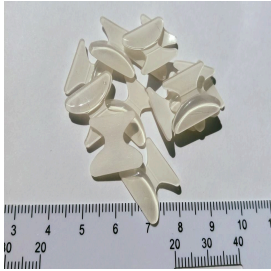

Plaqueta Ray Ban -
Dourada 12mm
PVC Paralela (10
PARES)
R\$39,90

Organizador P/
Plaquetas
Parafusos e
Diversos
22,5x14x3,5cm
R\$16,90

Organizador P/
Plaquetas
Parafusos e
Diversos
17cmx9,5cmx2cm
R\$10,90

KIT RELOJOEIRO 16
PÇS
R\$88,90

Plaqueta Silicone
Tradicional Encaixe
- 14mm - 2000
UNID
R\$349,90

KIT Acessórios
Óticos C/ Molas
R\$199,90

Cordão Fashion
Luxo - Pacote C/ 05
Unid
R\$49,90

Cordão Fashion -
Pacote C/ 12 Unid
(SERÁ ENVIADO
MODELOS E CORES

KIT Consertos 8
Chaves
R\$64,90

KIT Consertos 3
Chaves
(Imperdível) - Leia
descrição

VARIADAS)
R\$49,90

R\$45,90

Kit Plaquetas
Adesivas - 10 Pares
R\$39,90

Plaqueta Ray Ban -
Prata 15mm
Siliconada Parafuso
(10 Pares)
R\$39,90