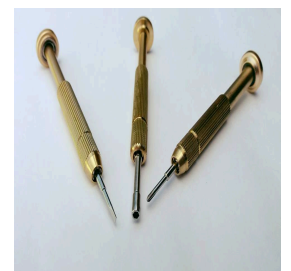

KIT RELOJOEIRO 16
PÇS
R\$88,90

Plaqueta Silicone
Tradicional Encaixe
- 14mm - 2000
UNID
R\$349,90

KIT Acessórios
Óticos C/ Molas
R\$199,90

Cordão Fashion
Luxo - Pacote C/ 05
Unid
R\$49,90

Cordão Fashion -
Pacote C/ 12 Unid
(SERÁ ENVIADO
MODELOS E CORES

KIT Consertos 8
Chaves
R\$64,90

KIT Consertos 3
Chaves
(Imperdível) - Leia
descrição

VARIADAS)
R\$49,90

R\$45,90

Kit Plaquetas
Adesivas - 10 Pares
R\$39,90

Plaqueta Ray Ban -
Prata 15mm
Siliconada Parafuso
(10 Pares)
R\$39,90