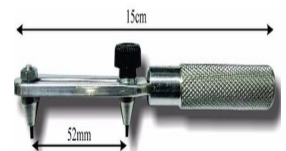

COLA MIX ESPECIAL
PARA VIDRO DE
RELOGIO
R\$39,99

LUPA PARA
RELOJOEIRO 3
R\$18,90

LUPA PARA
RELOJOEIRO 2
R\$18,90

CHAVE 3 PONTAS
R\$52,90

MARTELO BOLA
R\$39,90

BOLA P/ ABRIR
FUNDO DE
RELOGIO
R\$22,90

FECHO PULSEIRA
METAL
R\$4,99