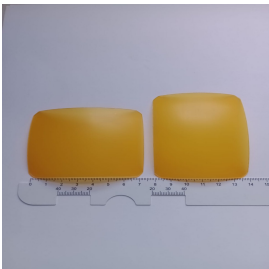

Lente Solar
Degradê Polarizada
70mm Curva 2
(Par)
R\$16,90

Lente Solar
Degradê Polarizada
70mm Curva 4
(Par)
R\$16,90

Lente Solar
Degradê Polarizada
70mm Curva 6
(Par)
R\$16,90

Lente Solar
Degradê Polarizada
70mm Curva 8
(Par)
R\$16,90

Lente Night Drive
Polarizada 70mm
Curva 4 (Par)
R\$16,90

Lente Night Drive
Polarizada 70mm
Curva 6 (Par)
R\$16,90

Teste Polarizado
14x17cm
R\$16,90