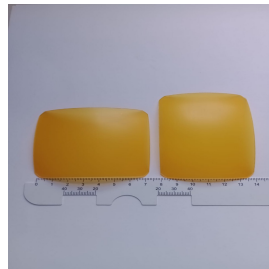

Lente Solar
Degradê Polarizada
70mm Curva 2
(Par)
R\$16,90

Lente Solar
Degradê Polarizada
70mm Curva 4
(Par)
R\$16,90

Lente Solar
Degradê Polarizada
70mm Curva 6
(Par)
R\$16,90

Lente Solar
Degradê Polarizada
70mm Curva 8
(Par)
R\$16,90

Lente Night Drive
Polarizada 70mm
Curva 4 (Par)
R\$16,90

Lente Night Drive
Polarizada 70mm
Curva 6 (Par)
R\$16,90

Teste Polarizado
14x17cm
R\$16,90