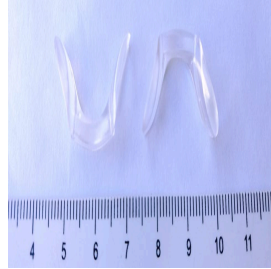

Ponte Parafuso
Silicone Grande - 2
Unid
R\$6,90

Ponte Encaixe
Pequena PVC - 2
Unid
R\$4,90

Ponte Parafuso PVC
Grande 1 Furo (2
Unidades)
R\$4,90

Ponte em Metal P/
Plaquetas de Paraf
C/ Encaixe em
Paraf Frontal - 2
Unid
R\$7,90

Ponte em Metal P/
Plaquetas de Paraf
C/ Encaixe em
Paraf Parte Inferior
- 2 Unid
R\$7,90

Ponte Parafuso PVC
Grande 2 Furos (2
Unidades)
R\$4,90

Ponte Parafuso
Silicone Pequena -
2 Unid
R\$4,90

Ponte Parafuso
Silicone Grande
Dourada - 2 Unid
R\$6,90

Ponte Parafuso
Silicone Média - 2
Unid
R\$6,90

Ponte Parafuso
Siliconada Grande
1 Furo (2 Unidades)
R\$6,90

Ponte PVC ENCAIXE
MÉDIA (2 Unidades)
R\$4,90

Ponte Silicone 2
Furos (2 Unid)
R\$5,90

Ponte Silicone 2
Furos Dourada (2
Unid)
R\$5,90