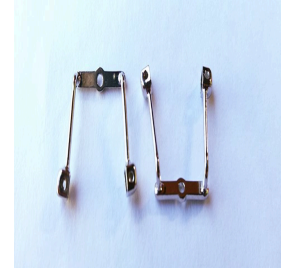

Ponte Parafuso
Silicone Grande - 2
Unid
R\$6,90

Ponte Encaixe
Pequena PVC - 2
Unid
R\$4,90

Ponte Parafuso PVC
Grande 1 Furo (2
Unidades)
R\$4,90

Ponte em Metal P/
Plaquetas de Paraf
C/ Encaixe em
Paraf Frontal - 2
Unid
R\$7,90

Ponte em Metal P/
Plaquetas de Paraf
C/ Encaixe em
Paraf Parte Inferior
- 2 Unid
R\$7,90

Ponte Parafuso PVC
Grande 2 Furos (2
Unidades)
R\$4,90

Ponte Parafuso
Silicone Grande
Dourada - 2 Unid
R\$6,90

Ponte Parafuso
Silicone Média - 2
Unid
R\$6,90

Ponte Parafuso
Siliconada Grande
1 Furo (2 Unidades)
R\$6,90

Ponte PVC ENCAIXE
MÉDIA (2 Unidades)
R\$4,90

Ponte Silicone 2
Furos (2 Unid)
R\$5,90

Ponte Silicone 2
Furos Dourada (2
Unid)
R\$5,90

acessórios óticos