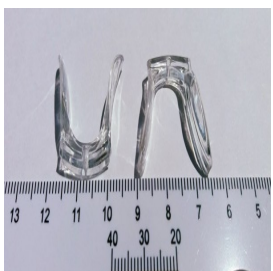

Ponte Parafuso
Silicone Grande - 2
Unid
R\$6,90

Ponte Encaixe
Pequena PVC - 2
Unid
R\$4,90

Ponte Parafuso PVC
Grande 1 Furo (2
Unidades)
R\$4,90

Ponte em Metal P/
Plaquetas de Paraf
C/ Encaixe em
Paraf Frontal - 2
Unid
R\$7,90

Ponte em Metal P/
Plaquetas de Paraf
C/ Encaixe em
Paraf Parte Inferior
- 2 Unid
R\$7,90

Ponte Parafuso PVC
Grande 2 Furos (2
Unidades)
R\$4,90

Ponte Parafuso
Silicone Grande
Dourada - 2 Unid
R\$6,90

Ponte Parafuso
Silicone Média - 2
Unid
R\$6,90

Ponte Parafuso
Siliconada Grande
1 Furo (2 Unidades)
R\$6,90

Ponte PVC ENCAIXE
MÉDIA (2 Unidades)
R\$4,90

Ponte Silicone 2
Furos (2 Unid)
R\$5,90

Ponte Silicone 2
Furos Dourada (2
Unid)
R\$5,90

acessórios óticos