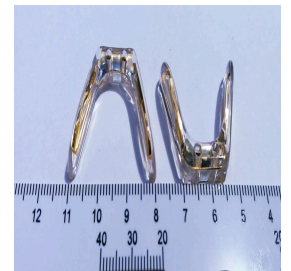

Ponte Parafuso
Silicone Grande - 2
Unid
R\$6,90

Ponte Encaixe
Pequena PVC - 2
Unid
R\$4,90

Ponte Parafuso PVC
Grande 1 Furo (2
Unidades)
R\$4,90

Ponte em Metal P/
Plaquetas de Paraf
C/ Encaixe em
Paraf Frontal - 2
Unid
R\$7,90

Ponte em Metal P/
Plaquetas de Paraf
C/ Encaixe em
Paraf Parte Inferior
- 2 Unid
R\$7,90

Ponte Parafuso PVC
Grande 2 Furos (2
Unidades)
R\$4,90

Ponte Parafuso
Silicone Pequena -
2 Unid
R\$4,90

Ponte Parafuso
Silicone Grande
Dourada - 2 Unid
R\$6,90

Ponte Parafuso
Silicone Média - 2
Unid
R\$6,90

Ponte Parafuso
Siliconada Grande
1 Furo (2 Unidades)
R\$6,90

Ponte PVC ENCAIXE
MÉDIA (2 Unidades)
R\$4,90

Ponte Silicone 2
Furos (2 Unid)
R\$5,90

Ponte Silicone 2
Furos Dourada (2
Unid)
R\$5,90