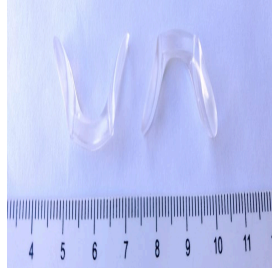

Ponte Parafuso
Silicone Grande - 2
Unid
R\$6,90

Ponte Encaixe
Pequena PVC - 2
Unid
R\$4,90

Ponte Parafuso PVC
Grande 1 Furo (2
Unidades)
R\$4,90

Ponte em Metal P/
Plaquetas de Paraf
C/ Encaixe em
Paraf Frontal - 2
Unid
R\$7,90

Ponte em Metal P/
Plaquetas de Paraf
C/ Encaixe em
Paraf Parte Inferior
- 2 Unid
R\$7,90

Ponte Parafuso PVC
Grande 2 Furos (2
Unidades)
R\$4,90

Ponte Parafuso
Silicone Grande
Dourada - 2 Unid
R\$6,90

Ponte Parafuso
Silicone Média - 2
Unid
R\$6,90

Ponte Parafuso
Siliconada Grande
1 Furo (2 Unidades)
R\$6,90

Ponte PVC ENCAIXE
MÉDIA (2 Unidades)
R\$4,90

Ponte Silicone 2
Furos (2 Unid)
R\$5,90

Ponte Silicone 2
Furos Dourada (2
Unid)
R\$5,90

acessórios óticos