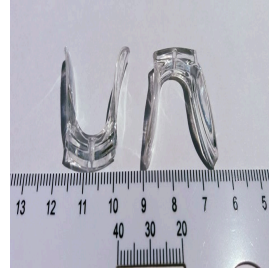

Ponte Parafuso
Silicone Grande - 2
Unid
R\$6,90

Ponte Encaixe
Pequena PVC - 2
Unid
R\$4,90

Ponte Parafuso PVC
Grande 1 Furo (2
Unidades)
R\$4,90

Ponte em Metal P/
Plaquetas de Paraf
C/ Encaixe em
Paraf Frontal - 2
Unid
R\$7,90

Ponte em Metal P/
Plaquetas de Paraf
C/ Encaixe em
Paraf Parte Inferior
- 2 Unid
R\$7,90

Ponte Parafuso PVC
Grande 2 Furos (2
Unidades)
R\$4,90

Ponte Parafuso
Silicone Pequena -
2 Unid
R\$4,90

Ponte Parafuso
Silicone Grande
Dourada - 2 Unid
R\$6,90

Ponte Parafuso
Silicone Média - 2
Unid
R\$6,90

Ponte Parafuso
Siliconada Grande
1 Furo (2 Unidades)
R\$6,90

Ponte PVC ENCAIXE
MÉDIA (2 Unidades)
R\$4,90

Ponte Silicone 2
Furos (2 Unid)
R\$5,90

Ponte Silicone 2
Furos Dourada (2
Unid)
R\$5,90