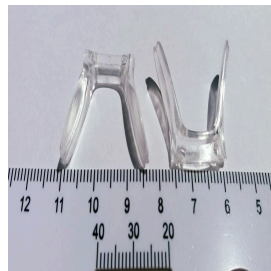

Ponte Parafuso
Silicone Grande - 2
Unid
R\$6,90

Ponte Encaixe
Pequena PVC - 2
Unid
R\$4,90

Ponte Parafuso PVC
Grande 1 Furo (2
Unidades)
R\$4,90

Ponte em Metal P/
Plaquetas de Paraf
C/ Encaixe em
Paraf Frontal - 2
Unid
R\$7,90

Ponte em Metal P/
Plaquetas de Paraf
C/ Encaixe em
Paraf Parte Inferior
- 2 Unid
R\$7,90

Ponte Parafuso PVC
Grande 2 Furos (2
Unidades)
R\$4,90

Ponte Parafuso
Silicone Pequena -
2 Unid
R\$4,90

Ponte Parafuso
Silicone Grande
Dourada - 2 Unid
R\$6,90

Ponte Parafuso
Silicone Média - 2
Unid
R\$6,90

Ponte Parafuso
Siliconada Grande
1 Furo (2 Unidades)
R\$6,90

Ponte PVC ENCAIXE
MÉDIA (2 Unidades)
R\$4,90

Ponte Silicone 2
Furos (2 Unid)
R\$5,90

Ponte Silicone 2
Furos Dourada (2
Unid)
R\$5,90