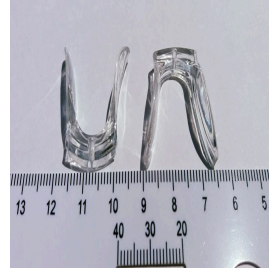

Ponte Parafuso
Silicone Grande - 2
Unid
R\$6,90

Ponte Encaixe
Pequena PVC - 2
Unid
R\$4,90

Ponte Parafuso PVC
Grande 1 Furo (2
Unidades)
R\$4,90

Ponte em Metal P/
Plaquetas de Paraf
C/ Encaixe em
Paraf Frontal - 2
Unid
R\$7,90

Ponte em Metal P/
Plaquetas de Paraf
C/ Encaixe em
Paraf Parte Inferior
- 2 Unid
R\$7,90

Ponte Parafuso PVC
Grande 2 Furos (2
Unidades)
R\$4,90

Ponte Parafuso
Silicone Grande
Dourada - 2 Unid
R\$6,90

Ponte Parafuso
Silicone Média - 2
Unid
R\$6,90

Ponte Parafuso
Siliconada Grande
1 Furo (2 Unidades)
R\$6,90

Ponte PVC ENCAIXE
MÉDIA (2 Unidades)
R\$4,90

Ponte Silicone 2
Furos (2 Unid)
R\$5,90

Ponte Silicone 2
Furos Dourada (2
Unid)
R\$5,90

acessórios óticos