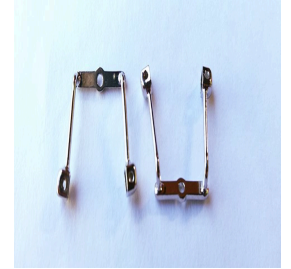

Ponte Parafuso
Silicone Grande - 2
Unid
R\$6,90

Ponte Encaixe
Pequena PVC - 2
Unid
R\$4,90

Ponte Parafuso PVC
Grande 1 Furo (2
Unidades)
R\$4,90

Ponte em Metal P/
Plaquetas de Paraf
C/ Encaixe em
Paraf Frontal - 2
Unid
R\$7,90

Ponte em Metal P/
Plaquetas de Paraf
C/ Encaixe em
Paraf Parte Inferior
- 2 Unid
R\$7,90

Ponte Parafuso PVC
Grande 2 Furos (2
Unidades)
R\$4,90

Ponte Parafuso
Silicone Pequena -
2 Unid
R\$4,90

Ponte Parafuso
Silicone Grande
Dourada - 2 Unid
R\$6,90

Ponte Parafuso
Silicone Média - 2
Unid
R\$6,90

Ponte Parafuso
Siliconada Grande
1 Furo (2 Unidades)
R\$6,90

Ponte PVC ENCAIXE
MÉDIA (2 Unidades)
R\$4,90

Ponte Silicone 2
Furos (2 Unid)
R\$5,90

Ponte Silicone 2
Furos Dourada (2
Unid)
R\$5,90