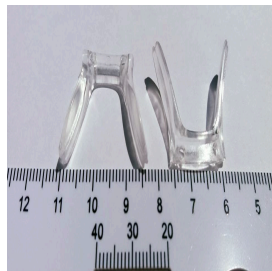

Ponte Parafuso
Silicone Grande - 2
Unid
R\$6,90

Ponte Encaixe
Pequena PVC - 2
Unid
R\$4,90

Ponte Parafuso PVC
Grande 1 Furo (2
Unidades)
R\$4,90

Ponte em Metal P/
Plaquetas de Paraf
C/ Encaixe em
Paraf Frontal - 2
Unid
R\$7,90

Ponte em Metal P/
Plaquetas de Paraf
C/ Encaixe em
Paraf Parte Inferior
- 2 Unid
R\$7,90

Ponte Parafuso PVC
Grande 2 Furos (2
Unidades)
R\$4,90

Ponte Parafuso
Silicone Grande
Dourada - 2 Unid
R\$6,90

Ponte Parafuso
Silicone Média - 2
Unid
R\$6,90

Ponte Parafuso
Siliconada Grande
1 Furo (2 Unidades)
R\$6,90

Ponte PVC ENCAIXE
MÉDIA (2 Unidades)
R\$4,90

Ponte Silicone 2
Furos (2 Unid)
R\$5,90

Ponte Silicone 2
Furos Dourada (2
Unid)
R\$5,90

acessórios óticos