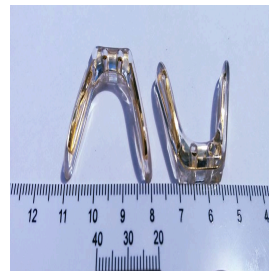

Ponte Parafuso
Silicone Grande - 2
Unid
R\$6,90

Ponte Encaixe
Pequena PVC - 2
Unid
R\$4,90

Ponte Parafuso PVC
Grande 1 Furo (2
Unidades)
R\$4,90

Ponte em Metal P/
Plaquetas de Paraf
C/ Encaixe em
Paraf Frontal - 2
Unid
R\$7,90

Ponte em Metal P/
Plaquetas de Paraf
C/ Encaixe em
Paraf Parte Inferior
- 2 Unid
R\$7,90

Ponte Parafuso PVC
Grande 2 Furos (2
Unidades)
R\$4,90

Ponte Parafuso
Silicone Grande
Dourada - 2 Unid
R\$6,90

Ponte Parafuso
Silicone Média - 2
Unid
R\$6,90

Ponte Parafuso
Siliconada Grande
1 Furo (2 Unidades)
R\$6,90

Ponte PVC ENCAIXE
MÉDIA (2 Unidades)
R\$4,90

Ponte Silicone 2
Furos (2 Unid)
R\$5,90

Ponte Silicone 2
Furos Dourada (2
Unid)
R\$5,90

acessórios óticos